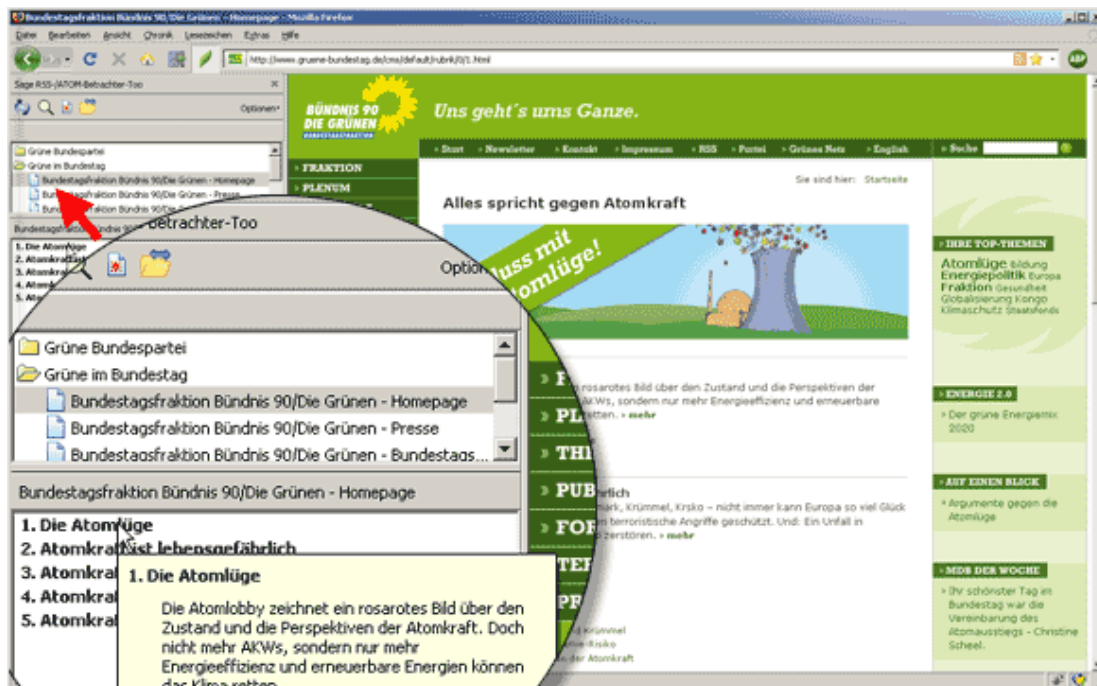

### Was heißt eigentlich RSS?

RSS - Really Simple Syndication, Rich Site Summary oder RDF Site Summary - ist ein Datenformat wie

HTML und ohne ein Programm nicht lesbar. Anders als HTML enthält es aber reine Struktur-Attribute und erlaubt eine sehr schlanke Datengröße. Die Nachricht ist schnell bei Ihnen, wertvolle Downloadzeit wird gespart.

## Firefox-Erweiterung Sage

Sage ist ein schlanker RSS- und Atom-Feed Betrachter. Nach der Installation öffnet sich die in mehreren Sprachen zur Verfügung stehende Erweiterung als neue Sidebar in Firefox. Im oberen Bereich erscheint eine Übersicht der abonnierten Nachrichtenkanäle, darunter die Titel der zugehörigen Nachrichten. Titel und Text der Nachrichten können auch im Hauptfenster des Browsers angezeigt werden.